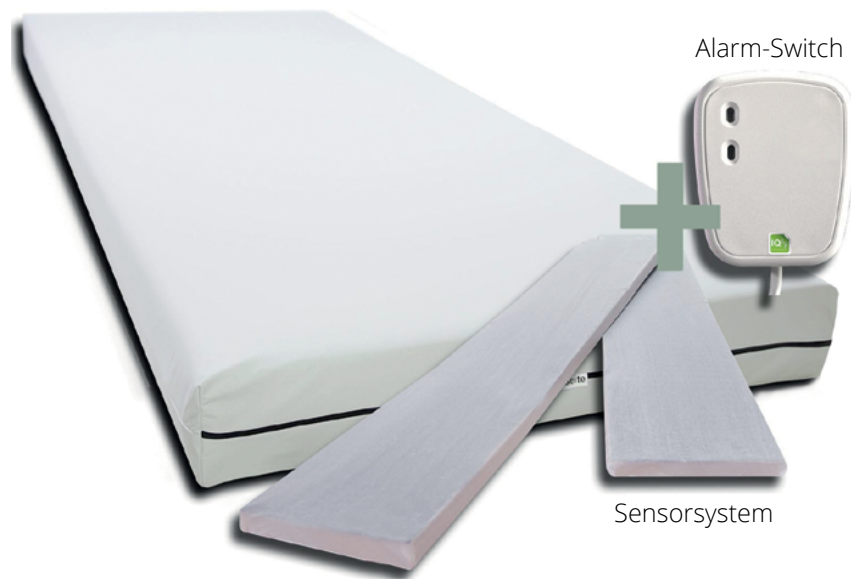

## Sensormatratze IQ Care

Die IQ Care Sensormatratze mit integrierten Sensoren registriert sofort eine Gewichtsverlagerung des Bewohners im Bett und überträgt ein elektronisches Signal an die Beleuchtung und die Schwesternrufanlage.

Das System kann einfach und schnell an jedes Rufsystem angeschlossen werden.

- Einfach nachzurüstendes Baukastensystem
- Kabellos ohne Batterien
- Ohne bauliche Veränderungen
- An bestehende Technik anbindbar
- Hoher Liegekomfort in Verbindung mit der Völker MiS®-Liegefläche